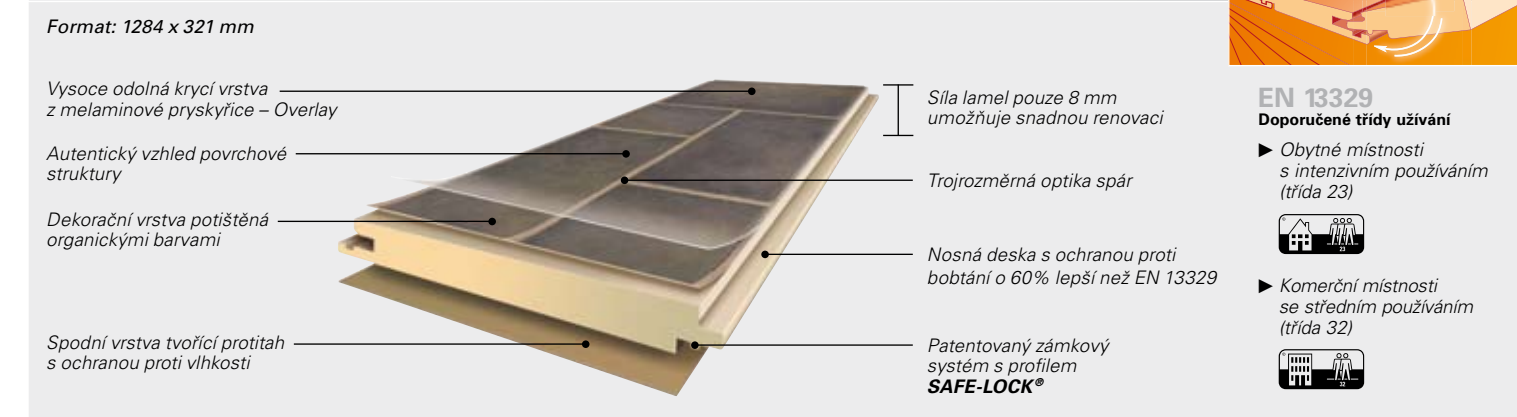

Složení podlahy Stone-Click

Vzhled dlaždic

► Stone-Click Classic Cotto	► Stone-Click Classic Cream	► Stone-Click Classic Lava	► Stone-Click Classic Sand
autentická struktura	autentická struktura	autentická struktura	autentická struktura
► Stone-Click Classic Terra	► Stone-Click Antik Cotto	► Stone-Click Antik Graphit	
autentická struktura	autentická struktura	autentická struktura