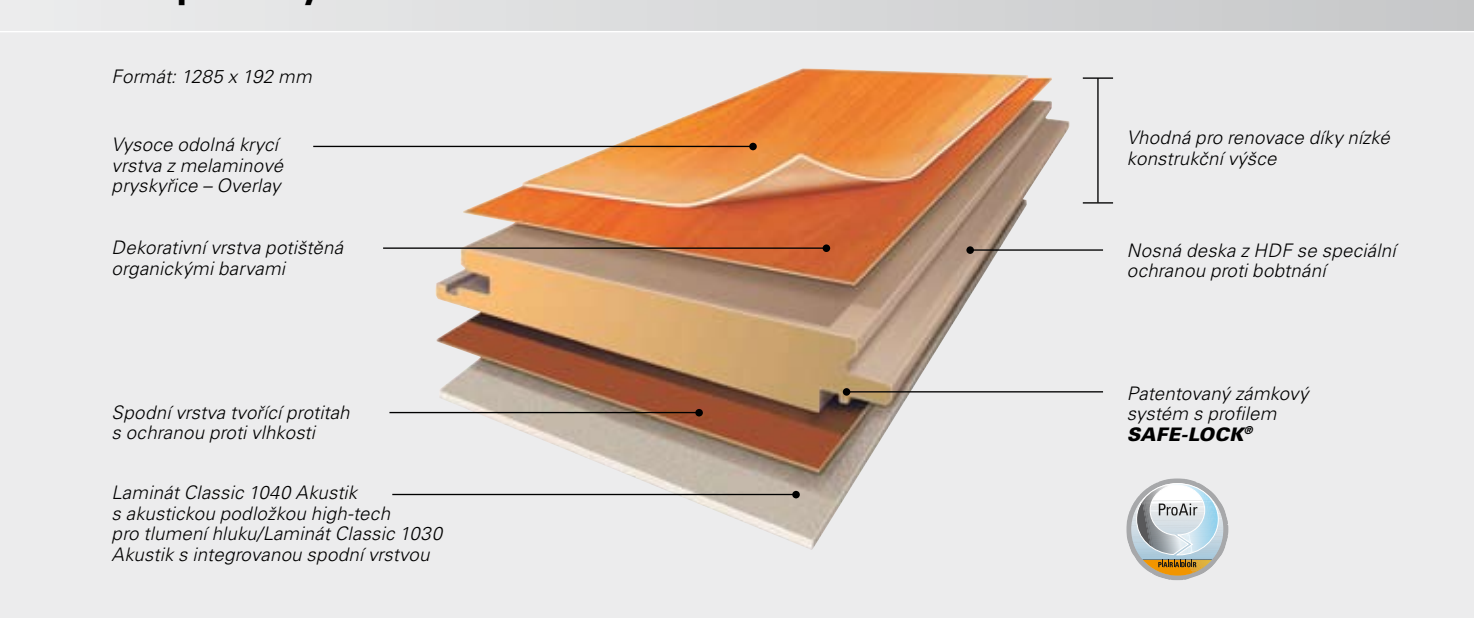

Laminátové podlahy

Přehled řad podlah Laminát Classic

	Tloušťka lamely	Ochrana proti bobtnání	Antistatika	Systém ProAir	Strukturované povrchy	EN 13329 Doporučené třídy používání
Laminát Classic 1050	8 mm	o 60 % lepší než stanoví EN 13329, obvodová impregnace hran	ano	ano	ano	► Obytné místnosti s intenzivním používáním (třída 23) ► Komerční místnosti se středním používáním (třída 32)
Laminát Classic 1040	7 mm	o 60 % lepší než stanoví EN 13329, obvodová impregnace hran	–	ano	ano	► Obytné místnosti s intenzivním používáním (třída 23) ► Komerční místnosti se středním používáním (třída 32)
Laminát Classic 1040 Akustik	9 mm	o 60 % lepší než stanoví EN 13329, obvodová impregnace hran	–	ano	ano	► Obytné místnosti s intenzivním používáním (třída 23) ► Komerční místnosti se středním používáním (třída 32)
Laminát Classic 1030	7 mm	o 40 % lepší než stanoví EN 13329	–	ano	ano	► Obytné místnosti s intenzivním používáním (třída 23) ► Komerční místnosti s občasným používáním (třída 31)
Laminát Classic 1030 Akustik	7,5 mm	o 40 % lepší než stanoví EN 13329	–	ano	ano	► Obytné místnosti s intenzivním používáním (třída 23) ► Komerční místnosti s občasným používáním (třída 31)

Složení podlahy Laminát Classic

Všechny dekory laminátových podlah jsou brilantními napodobeninami skutečného dřeva, o čemž se nejlépe přesvědčíte návštěvou u svého prodejce Parador, který Vám nejen ukáže celou kolekci podlah Parador, ale i příklady atraktivní pokládky.

Parador Laminát Stone-Click

S řadami Stone-Click Antik a Stone-Click Classic si můžete položit k nohám i laminátové podlahy se vzhledem pravé dlažby. Originální vzhled dlaždic dotváří autentická struktura povrchu s trojrozměrnou optikou spár, která je znatelná i na dotek. Dalšími přednostmi jsou snadná a rychlá pokládka a zvýšená odolnost proti vlhkosti.